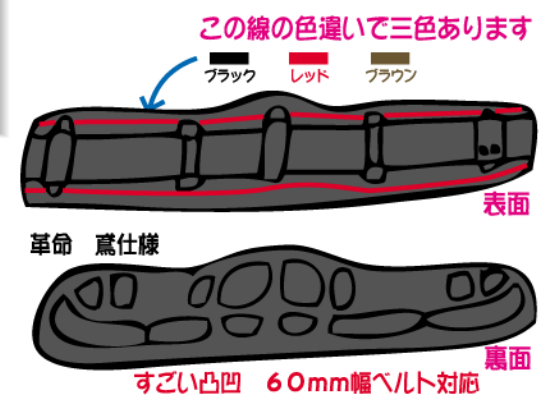

サポーターベルト

当社の場合、作業用または安全に関する手足モノの卸問屋を目指しています。

通常なら工具問屋さんが持つてまわりそうな商品ですが、何故か当社でも売れ筋になってしまっているプロギアシリーズ。

「PSBサポーターベルト」が売れています。コレも間違いなく売れます。

安全帯や道具入れなどをたくさん腰に吊るす職人さんの負担をやわらげます。

特徴としては腰の部分は太く、前のお腹の部分は細くしてある事です。

プロギア WA-100BKウエストアーマー

そうする事によって、お腹に当たって邪魔になったり、装着しにくくなったりする事が少なくなりました。

アイデア商品ですね。

以前から在庫の「PSB-100」も売れてますよ。

冬物商材

9月のかわら版245号に同封した冬物商品のチラシ。

北に弱い当社では、簡易防寒の商品が多いですが、今年は動きが早いです。

実売期に入った今、もう一度在庫をご検討ください。

39の「サーモウエストウォーマー」って何だか分かりにくいですが、腹巻きです。売れますよ。